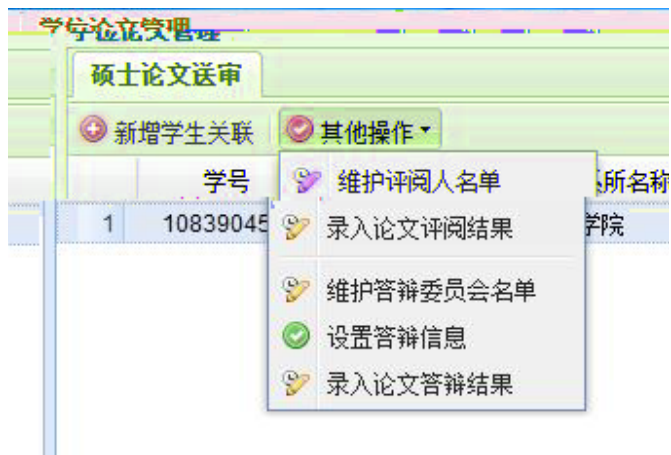

9

10

pdf

学位论文管理				
博士论文报审				
新增审批材料	录入评阅结果	查看审批状态	其他操作	打印预览
序号	学号	姓名	系所名称	专业名称
1	10548837...	刘勐	信自科学技术学院	微中子学与固
论文学术评阅汇总和答辩委员会组成审批表 硕博学位论文研究生学位论文答辩记录				

1

2

3

4