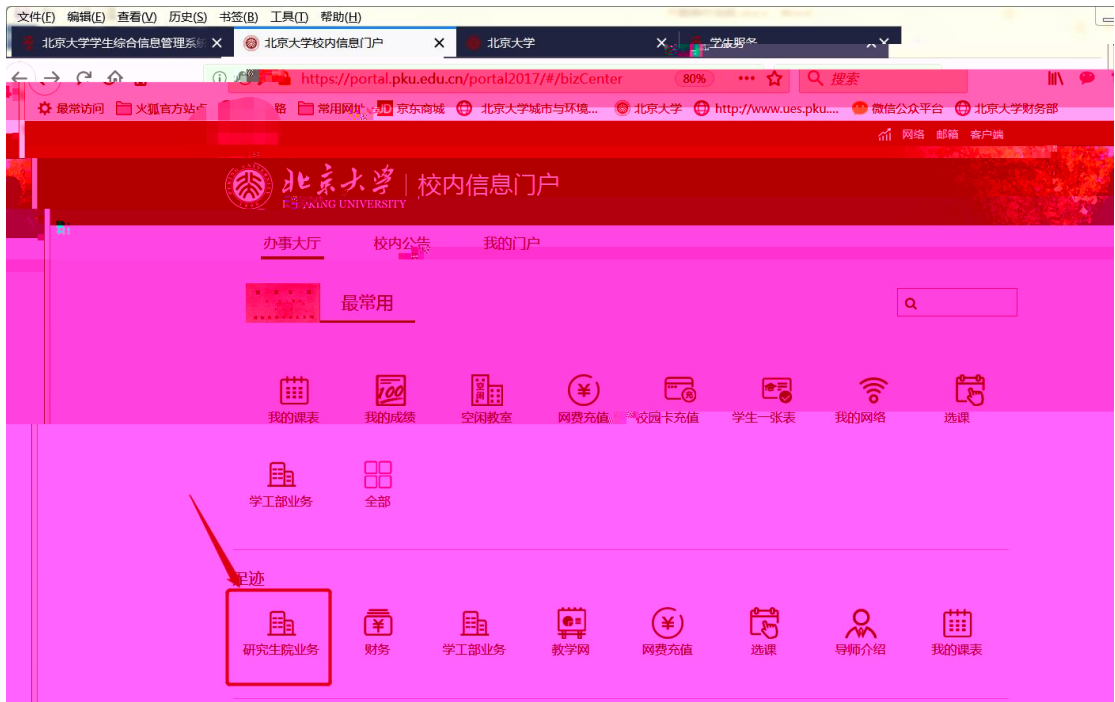

!

早安

我的课表 我的成绩 空闲教室 网费充值 校园卡充值 学生一张表 我的网络 选课...

学工部业务 全部

最热

快速导航 个人业务 | 公共服务 | 专题服务 | 大数据分析 | 我的档案 | 学生档案管理 | 行政办公管理 | 设备资产管理

个人业务

就业中心业务 学生一张表 选课 我的课表 我的成绩 教学计划 研究生院业务 学工部业务

新组织业务 迎新 离校 组织业务 研究生证书照片 讲座申请 健康档案 档案转递查询

”

入

个

130